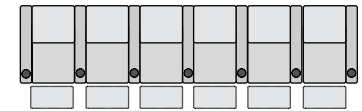

## SPECIFICATIONS

Two Arm  
34.25 x 37 x 42

Right Arm  
29 x 37 x 42

Left Arm  
29 x 37 x 42

## MOST POPULAR LAYOUTS

Row of 2  
63.25 x 37 x 42

Row of 3  
92.25 x 37 x 42

Row of 4  
121.25 x 37 x 42

Row of 4 Center Loveseat  
116 x 37 x 42

Row of 5  
150.25 x 37 x 42

Row of 6  
179.25 x 37 x 42

Row of 2 Loveseat  
58 x 37 x 42

Row of 3 Left Loveset  
87 x 37 x 42

Row of 4 Left Loveset  
116 x 37 x 42

Row of 5 Left Loveset  
145 x 37 x 42

Row of 6 Left Loveset  
174 x 37 x 42

Row of 6 Center Loveset  
174 x 37 x 42

Row of 3 Right Loveset  
87 x 37 x 42

Row of 4 Right Loveset  
116 x 37 x 42

Row of 5 Right Loveset  
145 x 37 x 42

Row of 6 Right Loveset  
174 x 37 x 42

Row of 7  
208.25 x 37 x 42