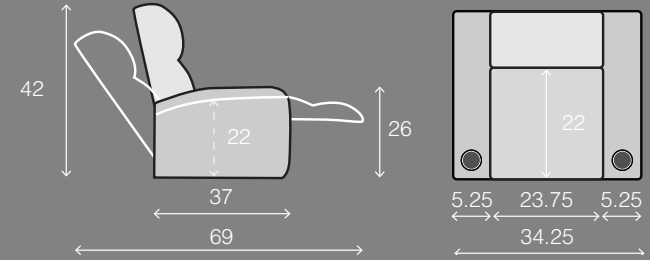

## SPECIFICATIONS

Two Arm  
34.25 x 37 x 42

Right Arm  
29 x 37 x 42

Left Arm  
29 x 37 x 42

## MOST POPULAR LAYOUTS

Row of 2  
63.25 x 37 x 42

Row of 3  
92.25 x 37 x 42

Row of 4  
121.25 x 37 x 42

Row of 4 Center Loveseat  
116 x 37 x 42

Row of 5  
150.25 x 37 x 42

Row of 6  
179.25 x 37 x 42

Row of 2 Loveseat  
58 x 37 x 42

Row of 3 Left Loveset  
87 x 37 x 42

Row of 4 Left Loveset  
116 x 37 x 42

Row of 5 Left Loveset  
145 x 37 x 42

Row of 6 Left Loveset  
174 x 37 x 42

Row of 6 Center Loveset  
174 x 37 x 42

Row of 3 Right Loveset  
87 x 37 x 42

Row of 4 Right Loveset  
116 x 37 x 42

Row of 5 Right Loveset  
145 x 37 x 42

Row of 6 Right Loveset  
174 x 37 x 42

Row of 7  
208.25 x 37 x 42