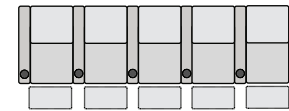

## SPECIFICATIONS

Two Arm  
34.25 x 37 x 42

Right Arm  
29 x 37 x 42

Left Arm  
29 x 37 x 42

## MOST POPULAR LAYOUTS

Row of 2  
63.25 x 37 x 42

Row of 3  
92.25 x 37 x 42

Row of 4  
121.25 x 37 x 42

Row of 4 Center Loveseat  
116 x 37 x 42

Row of 5  
150.25 x 37 x 42

Row of 6  
179.25 x 37 x 42

Row of 2 Loveseat  
58 x 37 x 42

Row of 3 Left Loveset  
87 x 37 x 42

Row of 4 Left Loveset  
116 x 37 x 42

Row of 5 Left Loveset  
145 x 37 x 42

Row of 6 Left Loveset  
174 x 37 x 42

Row of 6 Center Loveset  
174 x 37 x 42

Row of 3 Right Loveset  
87 x 37 x 42

Row of 4 Right Loveset  
116 x 37 x 42

Row of 5 Right Loveset  
145 x 37 x 42

Row of 6 Right Loveset  
174 x 37 x 42

Row of 7  
208.25 x 37 x 42