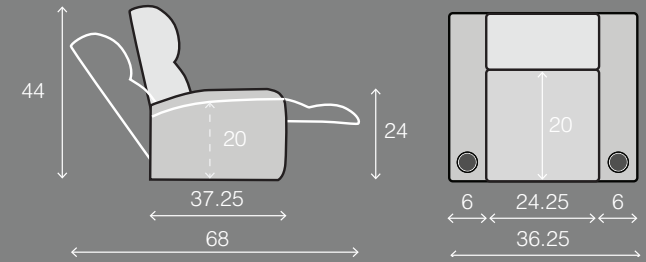

## SPECIFICATIONS

**Two Arm**  
36.25 x 37.25 x 44

**Right Arm**  
30.25 x 37.25 x 44

**Left Arm**  
30.25 x 37.25 x 44

**Armless**  
24.25 x 37.25 x 44

## MOST POPULAR LAYOUTS

**Row of 2**  
66.5 x 37.25 x 44

**Row of 3**  
96.75 x 37.25 x 44

**Row of 4**  
127 x 37.25 x 44

**Row of 4 Center Loveseat**  
121 x 37.25 x 44

**Row of 5**  
157.25 x 37.25 x 44

**Row of 6**  
187.5 x 37.25 x 44

**Row of 2 Loveseat**  
60.5 x 37.25 x 44

**Row of 3 Sofa**  
84.75 x 37.25 x 44

**Row of 4 Dual Loveseats**  
115 x 37.25 x 44

**Row of 5 Dual Loveseats**  
145.25 x 37.25 x 44

**Row of 6 Triple Loveseats**  
169.5 x 37.25 x 44

**Row of 6 Dual Loveseats**  
175.5 x 37.25 x 44

**Row of 3 Left Loveseat**  
90.75 x 37.25 x 44

**Row of 3 Right Loveseat**  
90.75 x 37.25 x 44

**Row of 4 Left Sofa**  
115 x 37.25 x 44