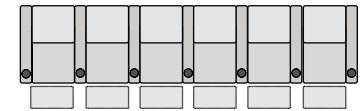

## SPECIFICATIONS

**Two Arm**  
36.25 x 37.25 x 44

**Right Arm**  
30.25 x 37.25 x 44

**Left Arm**  
30.25 x 37.25 x 44

**Armless**  
24.25 x 37.25 x 44

## MOST POPULAR LAYOUTS

**Row of 2**  
66.5 x 37.25 x 44

**Row of 3**  
96.75 x 37.25 x 44

**Row of 4**  
127 x 37.25 x 44

**Row of 4 Center Loveseat**  
121 x 37.25 x 44

**Row of 5**  
157.25 x 37.25 x 44

**Row of 6**  
187.5 x 37.25 x 44

**Row of 2 Loveseat**  
60.5 x 37.25 x 44

**Row of 3 Sofa**  
84.75 x 37.25 x 44

**Row of 4 Dual Loveseats**  
115 x 37.25 x 44

**Row of 5 Dual Loveseats**  
145.25 x 37.25 x 44

**Row of 6 Triple Loveseats**  
169.5 x 37.25 x 44

**Row of 6 Dual Loveseats**  
175.5 x 37.25 x 44

**Row of 3 Left Loveseat**  
90.75 x 37.25 x 44

**Row of 3 Right Loveseat**  
90.75 x 37.25 x 44

**Row of 4 Left Sofa**  
115 x 37.25 x 44